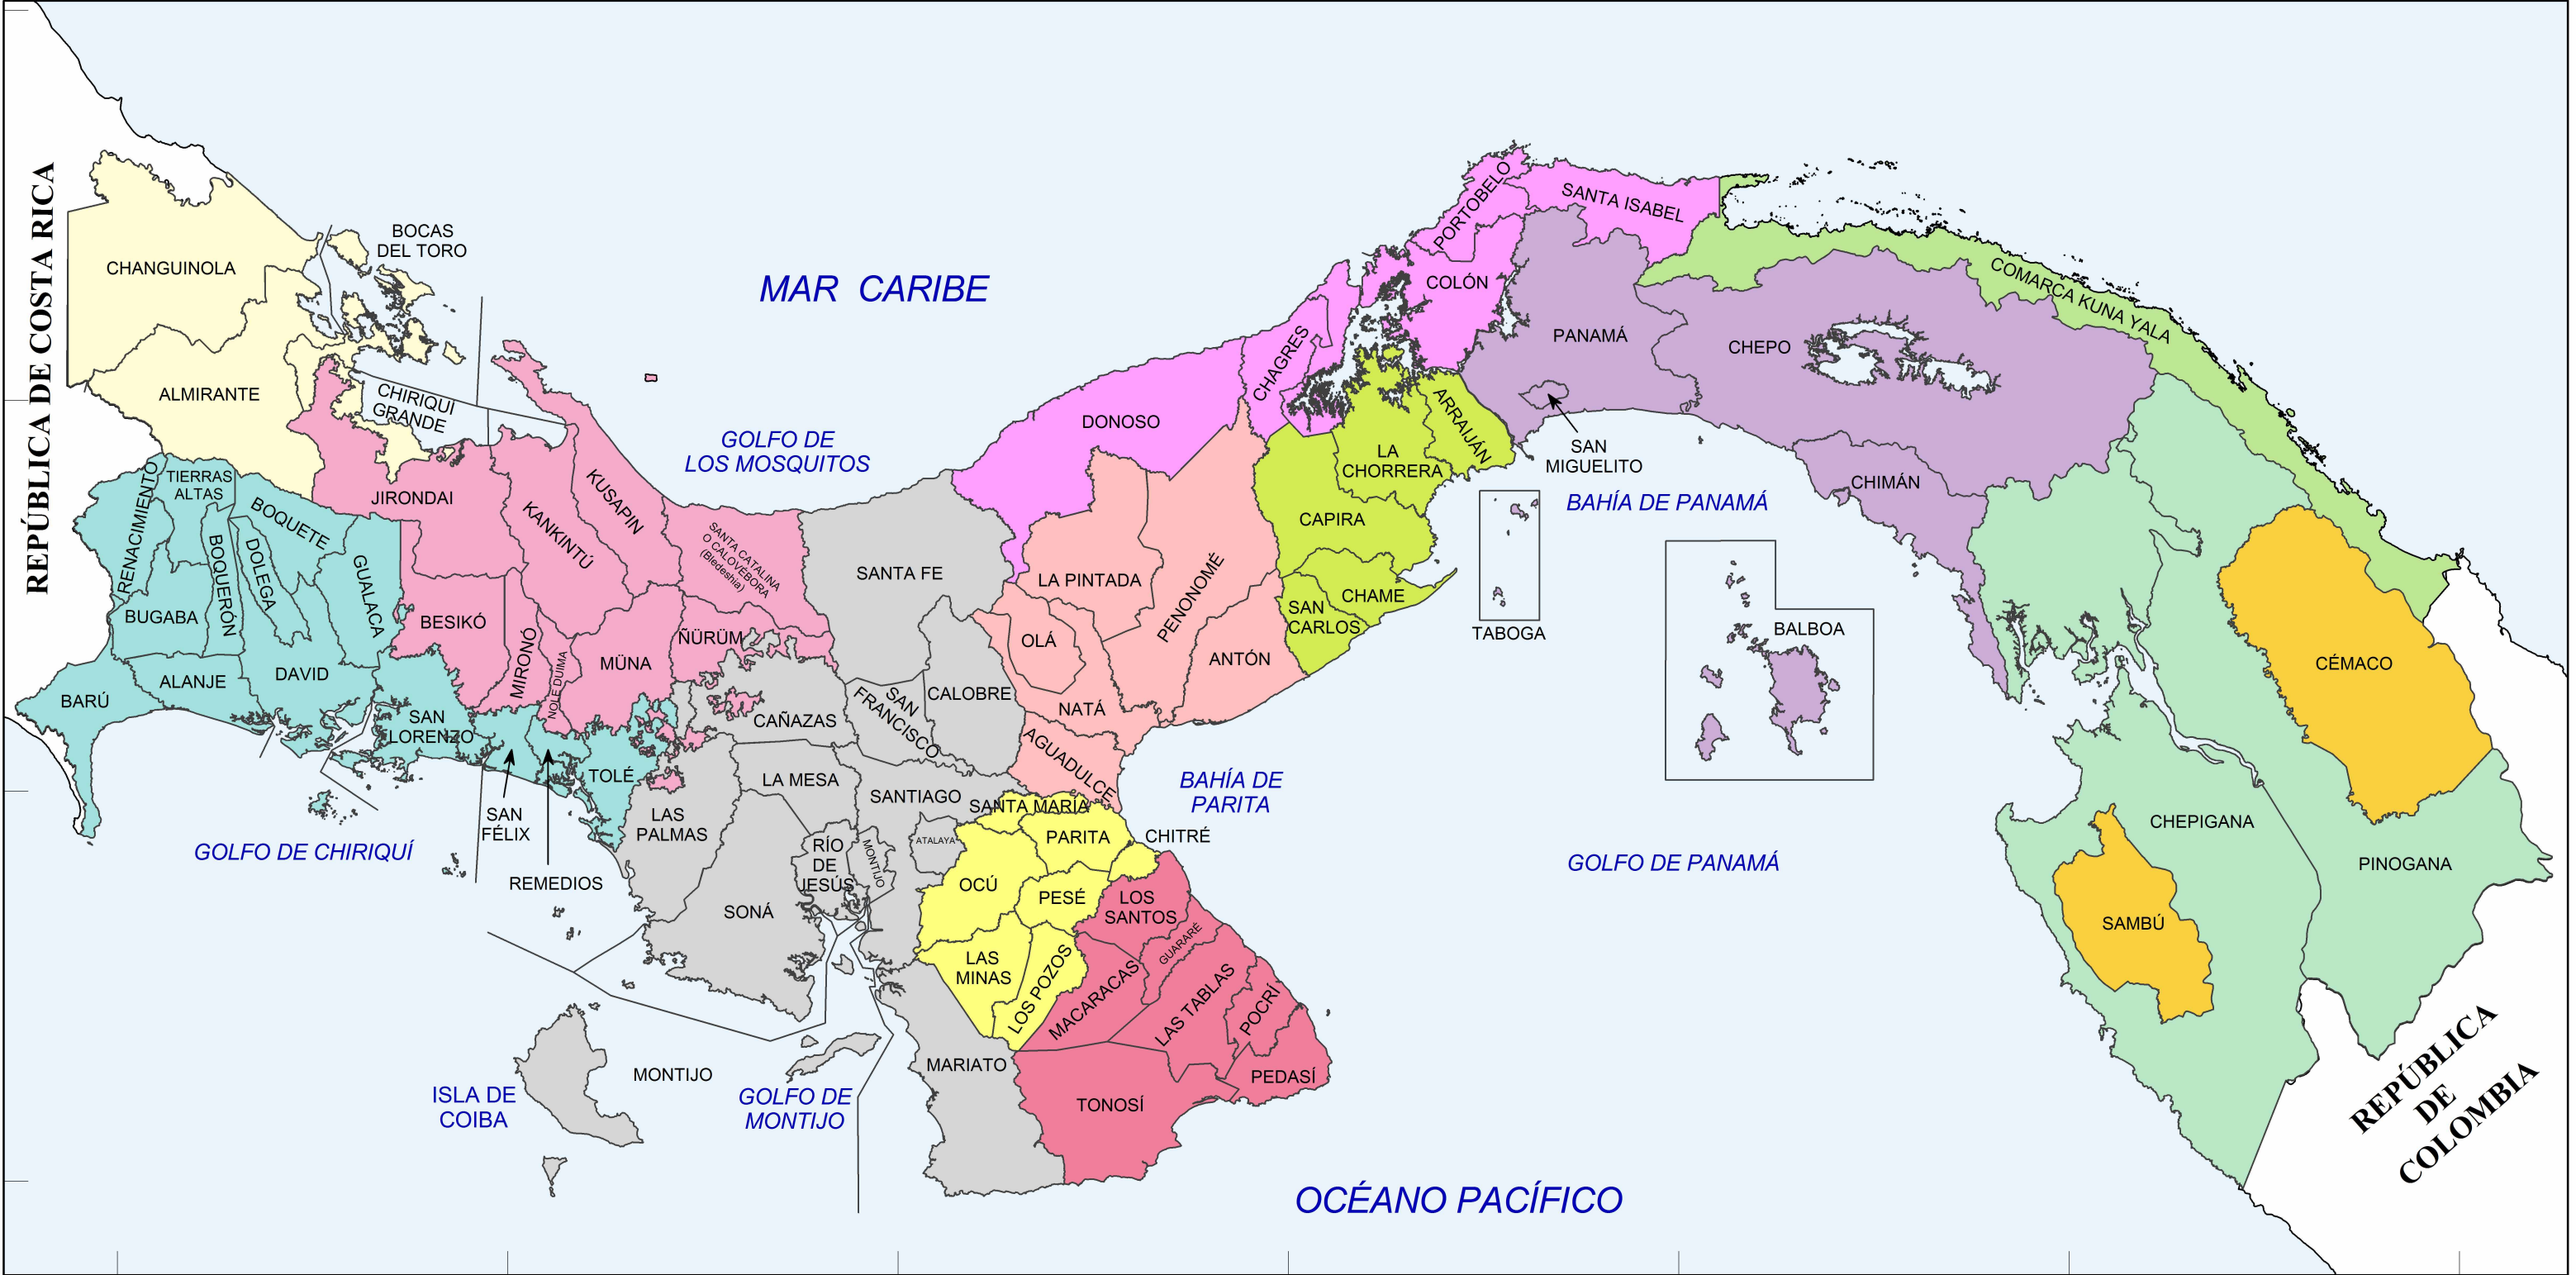

DIVISIÓN POLÍTICA ADMINISTRATIVA DE LA REPÚBLICA DE PANAMÁ, POR PROVINCIA, COMARCA INDÍGENA Y DISTRITO: AÑO 2017

1100000mN
1000000mN
900000mN
800000mN

300000mE 400000mE 500000mE 600000mE 700000mE 800000mE 900000mE

LEYENDA
PROVINCIAS Y COMARCAS

 BOCAS DEL TORO	 PANAMÁ
 COCLÉ	 VERAGUAS
 COLÓN	 COMARCA KUNA YALA
 CHIRIQUÍ	 COMARCA EMBERÁ
 DARIÉN	 COMARCA NGÄBE BUGLÉ
 HERRERA	 PANAMÁ OESTE
 LOS SANTOS	

ELABORADO POR LA SECCIÓN DE CARTOGRAFÍA,
INSTITUTO NACIONAL DE ESTADÍSTICA Y CENSO,
CONTRALORÍA GENERAL DE LA REPÚBLICA